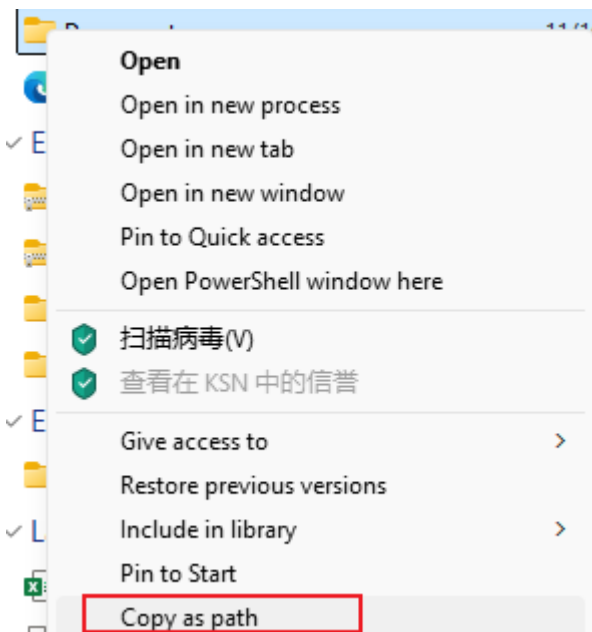

使用小技巧

1.在资源管理器中选中某个文件，然后按住Shift键，再打开鼠标右键菜单，会多出一个“复制文件路径”的选项。

2.使用Win+X,可以快速调出设备管理器，磁盘管理器，命令行等工具。

注意每条菜单上都有1~2个字母被加了下划线，除了用鼠标手选菜单外，还可以直接输入下划线字母来迅速打开该菜单对应的工具。

From:
<https://www.trident365.com/> - 三叉戟

Permanent link:
https://www.trident365.com/doku.php?id=resources:os:windows_11&rev=1731765752